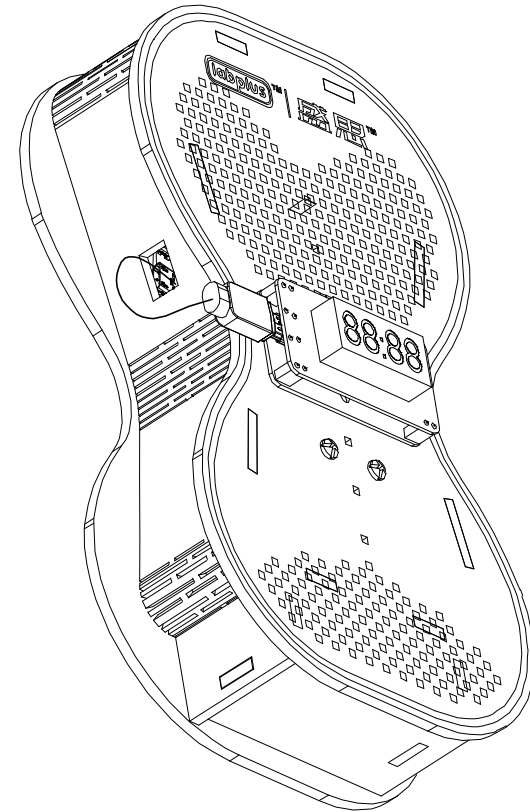

## 时光葫芦 SS-MK010

本作品实现模拟沙漏倒计时功能，并用LED灯带模拟沙漏中沙子向下滴落的效果。使用时先根据制作说明将作品组装完整，然后接上电源（9V电池或USB供电），打开主控板开关，正立放置在桌面即可。四位数码管作为显示装置，可设置0-9999，流水灯每完成一次循环，显示值减1，到0后自动停止；需要重置或启动沙漏时，将作品倒立一秒后再正立。DIY动手组装，锻炼动手能力，了解智能创意电子套件的使用，激发创新思维，增加学习乐趣。

# 装配图