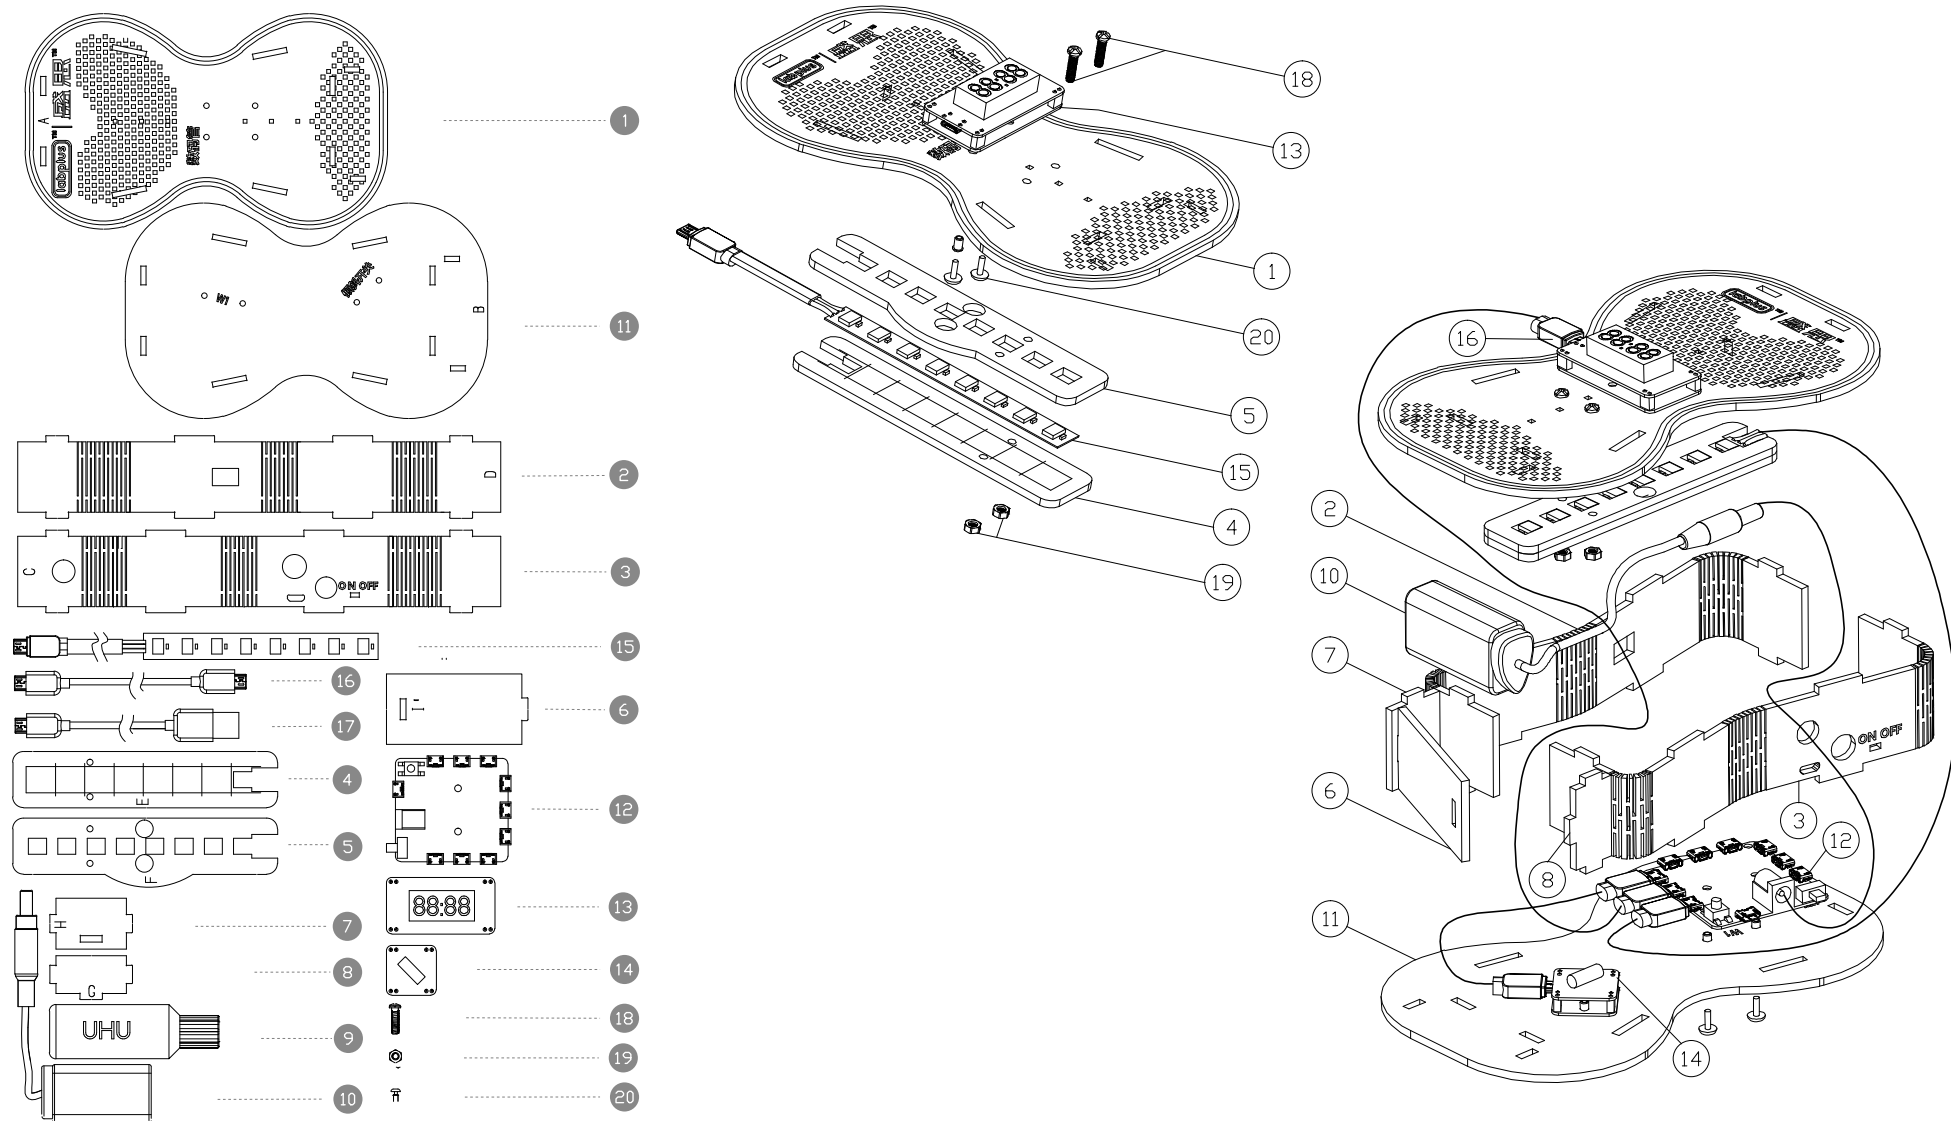

## 时光葫芦 SS-MK010

本作品实现模拟沙漏倒计时功能，并用LED灯带模拟沙漏中沙子向下滴落的效果。使用时先根据制作说明将作品组装完整，然后接上电源（9V电池或USB供电），打开主控板开关，正立放置在桌面即可。四位数码管作为显示装置，可设置0-9999，流水灯每完成一次循环，显示值减1，到0后自动停止；需要重置或启动沙漏时，将作品倒立一秒后再正立。DIY动手组装，锻炼动手能力，了解智能创意电子套件的使用，激发创新思维，增加学习乐趣。

# 装配图

## 装配清单

- |         |         |           |             |              |
|---------|---------|-----------|-------------|--------------|
| 1 A板 X1 | 5 F板 X1 | 9 胶水 X1   | 13 数码管 X1   | 17 USB数据线 X1 |
| 2 D板 X1 | 6 I板 X1 | 10 电池 X1  | 14 倾斜开关 X1  | 18 圆头螺丝 X2   |
| 3 C板 X1 | 7 H板 X1 | 11 B板 X1  | 15 灯带 X1    | 19 六角螺母 X2   |
| 4 E板 X1 | 8 G板 X1 | 12 主控板 X1 | 16 数据连接线 X2 | 20 铆钉 X6     |